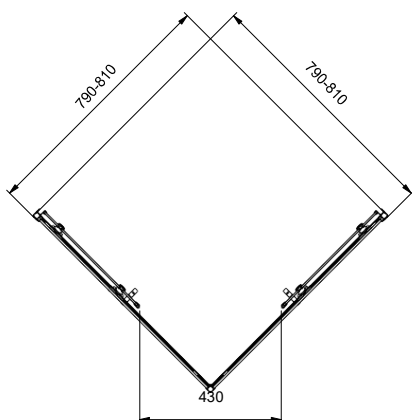

Cabină de duș pătrată 80 cm Rekord

REKORD

KOLO

Cabină de duș pătrată 80 cm cu uși glisante

Cod:	PKDK80222003
Greutate:	31 kg
Material:	sticlă transparentă
Culoare profil:	argintiu lucios
Interval reglare:	790-810 mm
Lățime intrare:	430 mm
Înălțime:	1850 mm