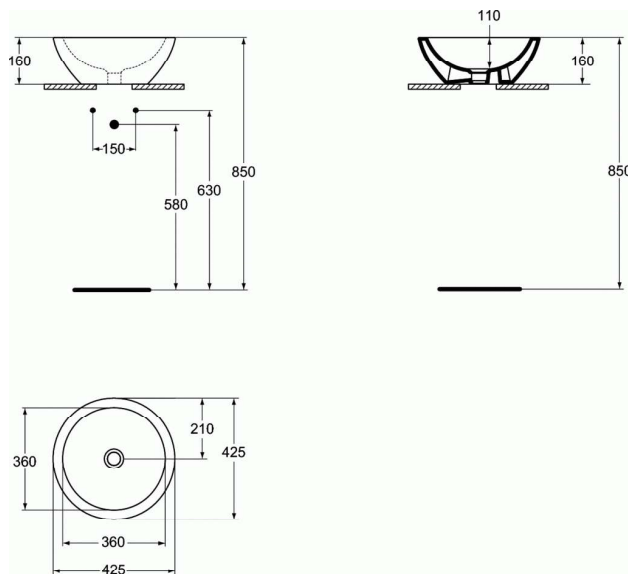

STRADA

"O" Lavoar round 43x43 pentru montaj pe blat

"O" Lavoar round 43x43 pentru montaj pe blat

Fara orificiu pentru baterie, fara preaplin

EN 14688

In cutie de carton

Include: Set de fixare E209167, sablonul de taiere

Pentru instalare se recomanda folosirea unei baterii inalte pentru lavoar cu montaj pe blat si ventil pentru lavoar fara prea-plin

Optionale recomandate:

- Sifon estetic G1 1/4 (E0079AA)
- Robinet coltar estetic (conexiune la apa G1/2, conexiunea la furtunul flexibil al bateriei 10 mm/ G3/8) - 1 bucata (A3491AA)
- Sifon pentru lavoar G1 1/4 - de tip tubular (A2305AA)
- Robinet coltar (conectare la apa G1/2, conectare la baterie 10mm/ G3/8) - 1 bucata (B7883AA)
- Adaptor pentru sifon G 1 1/4 (daca se monteaza cu baterie fara ventil) (B4801AA)
- Ventil pentru lavoar fara prea-plin G1 ¼ (J3291AA)